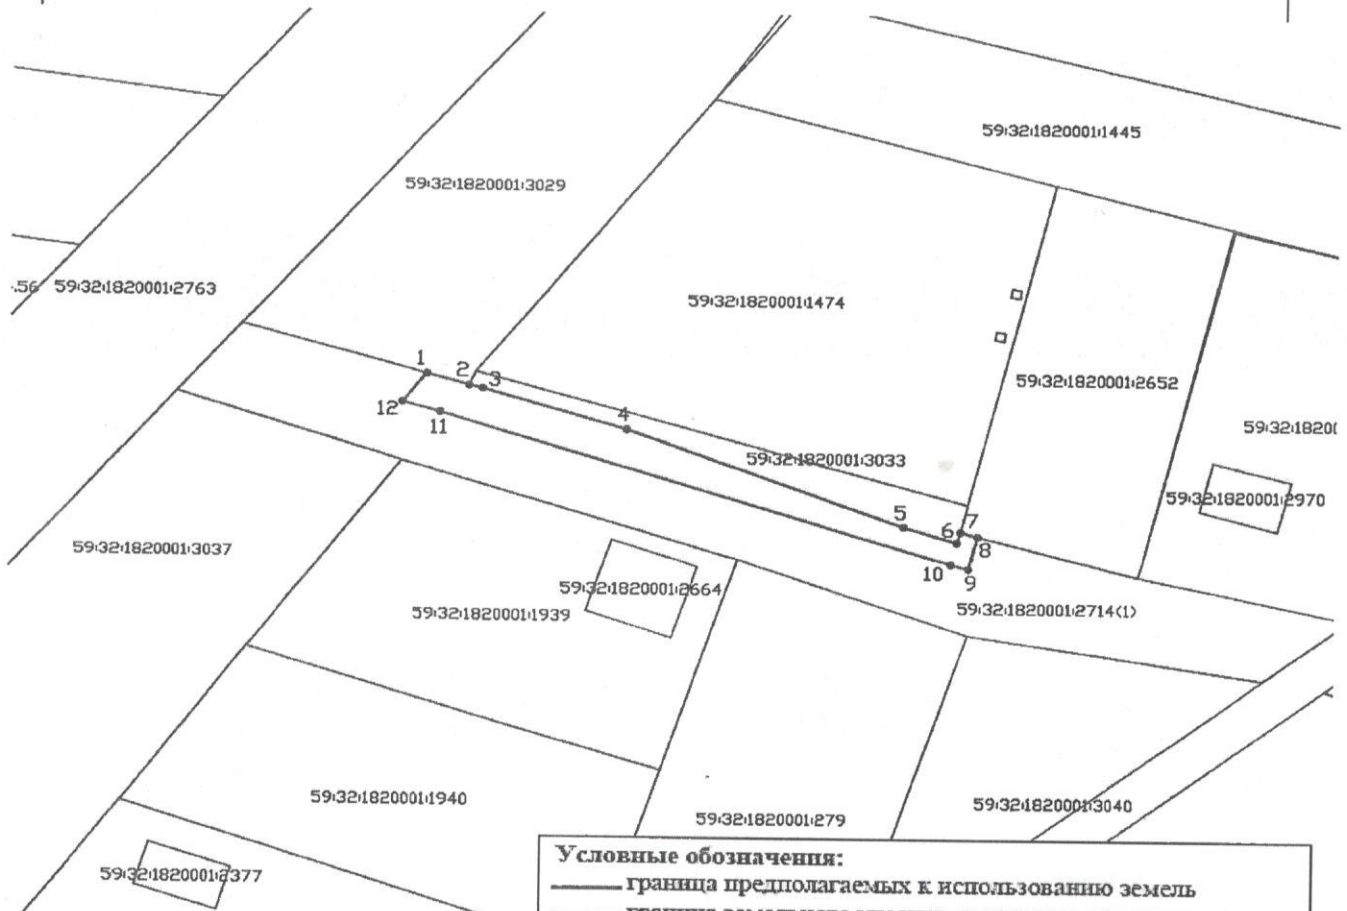

Схема предполагаемых к использованию земель или части земельного участка

Объект: Строительство ВЛ 0,4 кВ с установкой ПУ для электроснабжения деревни Жебреи (4500065328) (Булаев С.Ю.)

Местоположение: край Пермский, р-н Пермский, Фроловское с/п, д. Жебреи, 59:32:1820001:2714

Площадь земель или части земельного участка, кв.м.: 236,0

Категория земель: земли населённых пунктов

Цель использования: под объекты инженерного оборудования Электроснабжения (Строительство ВЛ 0,4 кВ с установкой ПУ для электроснабжения деревни Жебреи (4500065328) (Булаев С.Ю.))

№	X	Y
1	508639.59	2258254.66
2	508638.28	2258259.28
3	508637.92	2258260.78
4	508633.19	2258276.56
5	508621.96	2258307.08
6	508620.16	2258312.92
7	508621.42	2258313.33
8	508620.91	2258315.26
9	508617.03	2258314.25
10	508617.55	2258312.30
11	508635.00	2258256.15
12	508636.18	2258251.99