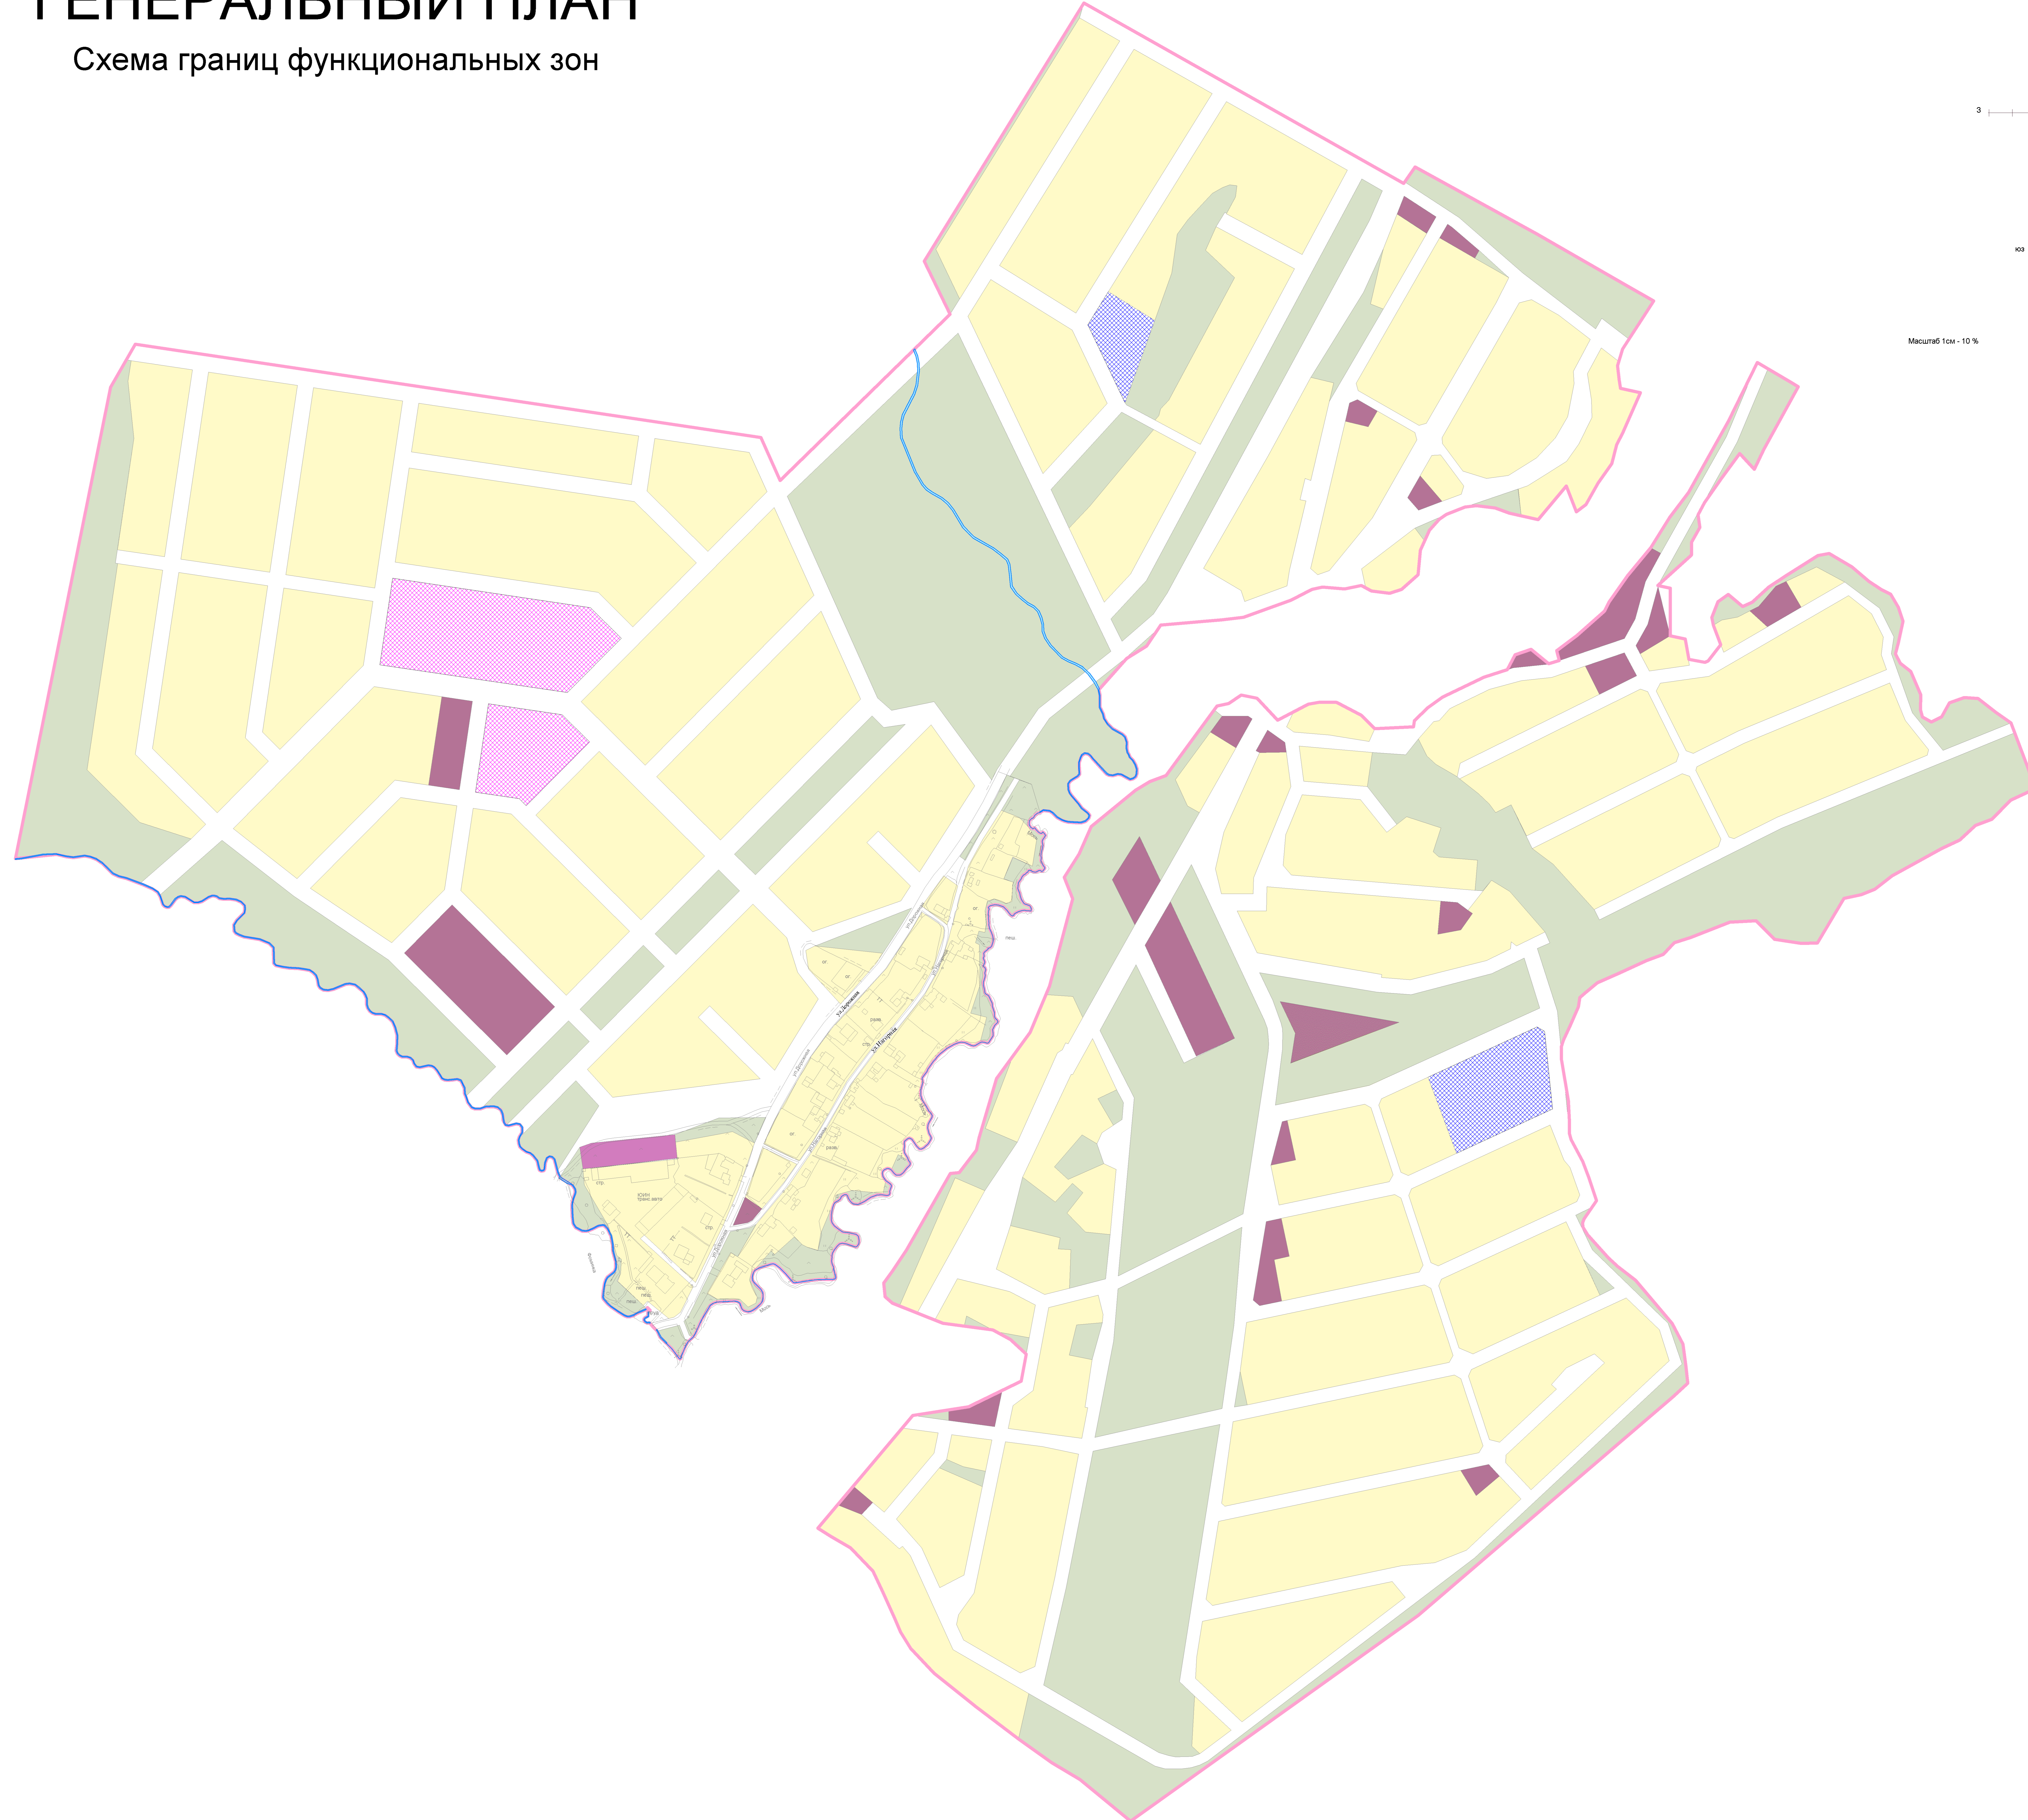

Фроловское сельское поселение, Пермского муниципального района Пермского края.
д. Мартьяново

ГЕНЕРАЛЬНЫЙ ПЛАН

Схема границ функциональных зон

Функциональные зоны

Наименование
Жилая зона
Зона застройки индивидуальными жилыми домами
Общественно-деловые зоны
Зона общественно-делового назначения
Территории школ
Территории детских садов
Зоны инженерной и транспортной инфраструктур
Зона инженерной и транспортной инфраструктур
Рекреационные зоны
Зона зеленых насаждений населенного пункта
Территории общего пользования
Территории общего пользования

Граница населенного пункта
Водные поверхности

Пермский край, Пермский муниципальный район, Фроловское сельское поселение				
Имя	Фамилия	Имя	Фамилия	Дата
Имя	Фамилия	Имя	Фамилия	Дата
Имя	Фамилия	Имя	Фамилия	Дата
Имя	Фамилия	Имя	Фамилия	Дата
д. Мартьяново				ГП
Схема границ функциональных зон				ООО "Гестар"